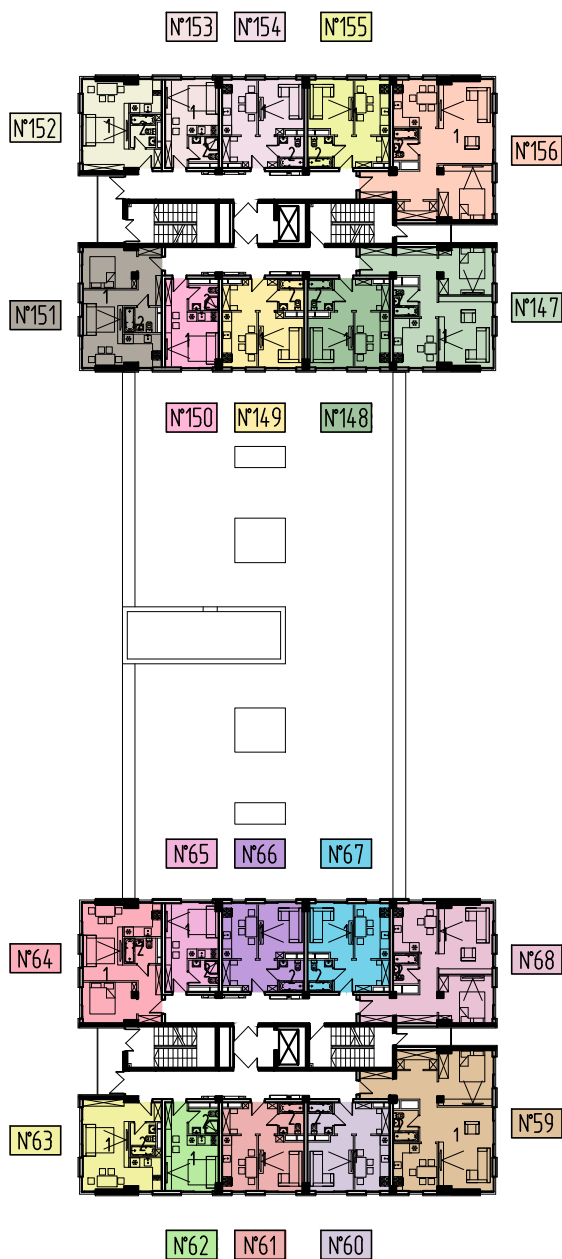

Экспликация помещений 6 этажа

№ по плану	Наименование	Площадь помещений, м2
Апартамент №59		
1	Комната	56.5
2	Санузел	3.2
	ИТОГО:	59.7
Апартамент №60		
1	Комната	26.3
2	Санузел	3.2
	ИТОГО:	29.5
Апартамент №61		
1	Комната	26.3
2	Санузел	3.2
	ИТОГО:	29.5
Апартамент №62		
1	Комната	16.2
2	Санузел	3.0
	ИТОГО:	19.2
Апартамент №63		
1	Комната	25.3
2	Санузел	3.5
	ИТОГО:	28.8
Апартамент №64		
1	Комната	34.8
2	Санузел	3.2
	ИТОГО:	38.0
Апартамент №65		
1	Комната	16.2
2	Санузел	3.0
	ИТОГО:	19.2
Апартамент №66		
1	Комната	26.3
2	Санузел	3.2
	ИТОГО:	29.5
Апартамент №67		
1	Комната	26.3
2	Санузел	3.2
	ИТОГО:	29.5
Апартамент №68		
1	Комната	48.6
2	Санузел	3.0
	ИТОГО:	51.6