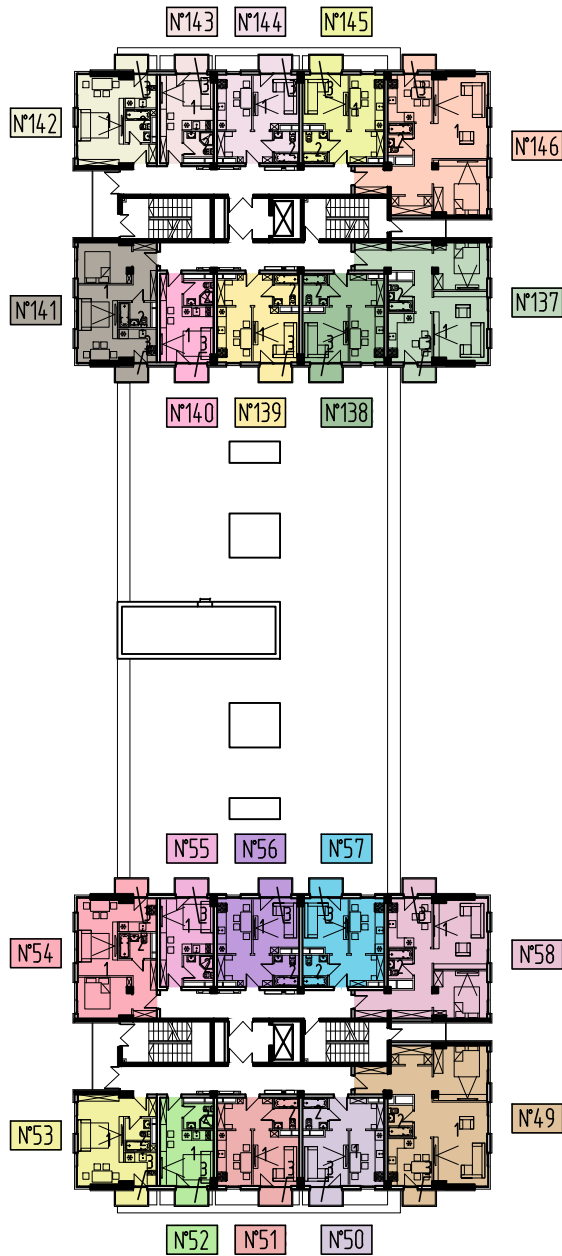

Экспликация помещений 5 этажа

№ по плану	Наименование	Площадь помещений, м2
Апартамент №49		
1	Комната	56.5
2	Санузел	3.2
3	Балкон	1.9
ИТОГО:		61.6
Апартамент №50		
1	Комната	26.3
2	Санузел	3.2
3	Балкон	1.9
ИТОГО:		31.4
Апартамент №51		
1	Комната	26.3
2	Санузел	3.2
3	Балкон	1.9
ИТОГО:		31.4
Апартамент №52		
1	Комната	16.2
2	Санузел	3.0
3	Балкон	1.9
ИТОГО:		21.1
Апартамент №53		
1	Комната	25.3
2	Санузел	3.5
3	Балкон	1.9
ИТОГО:		30.7
Апартамент №54		
1	Комната	34.8
2	Санузел	3.2
3	Балкон	1.9
ИТОГО:		39.9
Апартамент №55		
1	Комната	16.2
2	Санузел	3.0
3	Балкон	1.9
ИТОГО:		21.1
Апартамент №56		
1	Комната	26.3
2	Санузел	3.2
3	Балкон	1.9
ИТОГО:		31.4
Апартамент №57		
1	Комната	26.3
2	Санузел	3.2
3	Балкон	1.9
ИТОГО:		31.4
Апартамент №58		
1	Комната	48.6
2	Санузел	3.0
3	Балкон	1.9
ИТОГО:		53.5