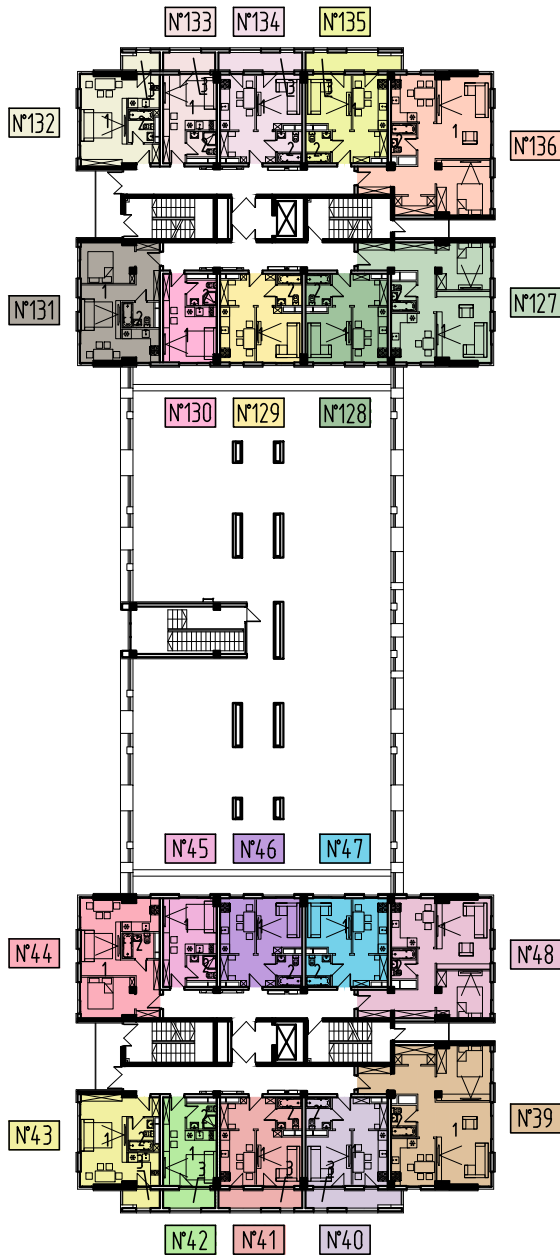

Экспликация помещений 4 этажа

№ по плану	Наименование	Площадь помещений, м2
Апартамент №39		
1	Комната	56.5
2	Санузел	3.2
	ИТОГО:	59.7
Апартамент №40		
1	Комната	26.3
2	Санузел	3.2
3	Лоджия	6.4
	ИТОГО:	35.9
Апартамент №41		
1	Комната	26.3
2	Санузел	3.2
3	Лоджия	5.8
	ИТОГО:	35.3
Апартамент №42		
1	Комната	16.2
2	Санузел	3.0
3	Лоджия	3.6
	ИТОГО:	22.8
Апартамент №43		
1	Комната	25.3
2	Санузел	3.5
3	Лоджия	2.4
	ИТОГО:	31.2
Апартамент №44		
1	Комната	34.8
2	Санузел	3.2
	ИТОГО:	38.0
Апартамент №45		
1	Комната	16
2	Санузел	3.0
	ИТОГО:	19.0
Апартамент №46		
1	Комната	25.9
2	Санузел	3.2
	ИТОГО:	29.1
Апартамент №47		
1	Комната	25.9
2	Санузел	3.2
	ИТОГО:	29.1
Апартамент №48		
1	Комната	48.6
2	Санузел	3.0
	ИТОГО:	51.6