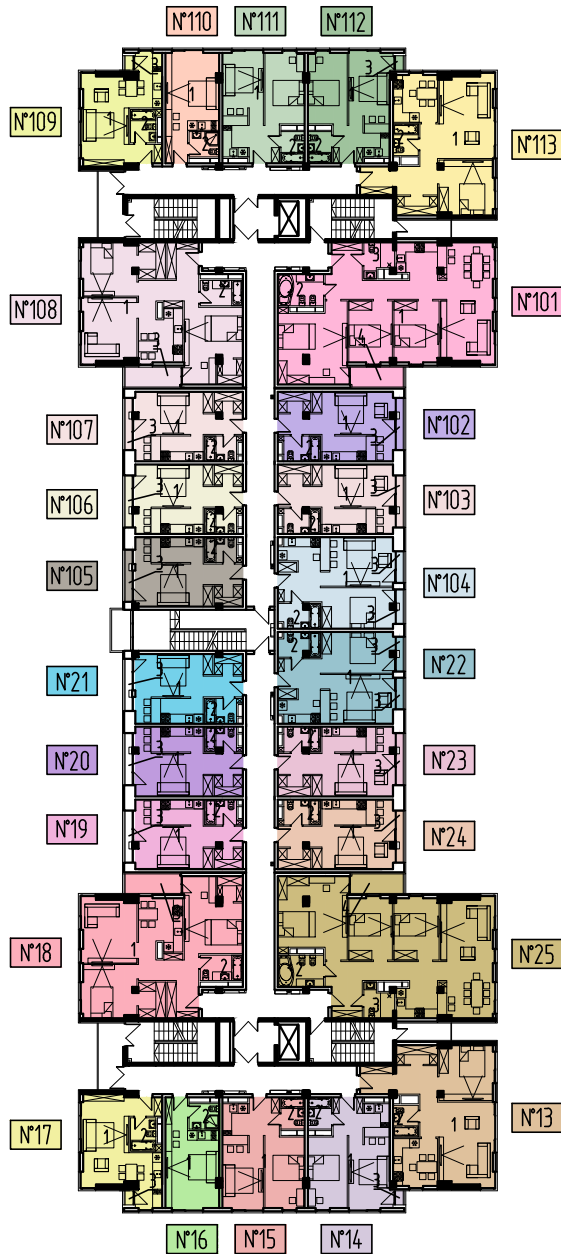

Экспликация помещений 2 этажа

№ по плану	Наименование	Площадь помещений, м2
Апартамент №13		
1	Комната	56.5
2	Санузел	3.2
ИТОГО:		59.7
Апартамент №14		
1	Комната	34.0
2	Санузел	3.0
3	Лоджия	0.5
ИТОГО:		37.5
Апартамент №15		
1	Комната	33.7
2	Санузел	3.0
ИТОГО:		36.7
Апартамент №16		
1	Комната	21.0
2	Санузел	3.0
ИТОГО:		24.0
Апартамент №17		
1	Комната	27.7
2	Санузел	3.5
3	Лоджия	0.5
ИТОГО:		31.7
Апартамент №18		
1	Комната	71.9
2	Санузел	4.3
3	Лоджия	4.8
ИТОГО:		81.0
Апартамент №19		
1	Комната	26.4
2	Санузел	3.3
3	Лоджия	1.4
ИТОГО:		31.1
Апартамент №20		
1	Комната	26.4
2	Санузел	3.3
3	Лоджия	1.4
ИТОГО:		31.1
Апартамент №21		
1	Комната	26.5
2	Санузел	3.3
3	Лоджия	1.4
ИТОГО:		31.2
Апартамент №22		
1	Комната	38.6
2	Санузел	4.0
3	Лоджия	1.8
ИТОГО:		44.4
Апартамент №23		
1	Комната	28.3
2	Санузел	4.0
3	Лоджия	1.4
ИТОГО:		33.7
Апартамент №24		
1	Комната	28.3
2	Санузел	4.0
3	Лоджия	1.4
ИТОГО:		33.7